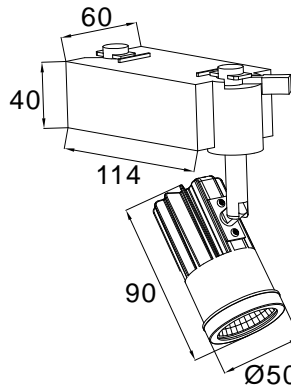

Adidas

- TLD261**
 Reflector : Alum.Spinning
 Diffuser : Tempered Glass
 Housing : Alum.Die Cast
 LED Power : Citizen CLU02X 800lm
 Version : Osram Mini Core
 Philips SLM

Widegerm Lighting Ltd. 匯湛照明有限公司