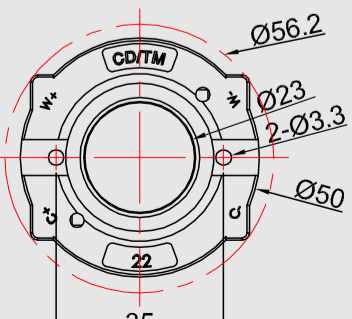

OD:82mm

3208-TX 3150-TX

OD:91.5mm

3167-TX 3168-TX

3158-TX 3163-TX 3159-TX

Colour Filters are Available in Red, Yellow, Green & Blue etc.

Colour Filters

Honey Comb

Elongation Lens

CD/TM 22

TX2832SW1232

SK-C135B

OD:111mm

4201-TX 4301-TX 4401-TX

4219-TX 4220-TX 4221-TX

OD:121mm