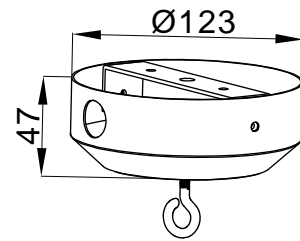

## PLD12016

Reflector : Polycarbonate V2  
Diffuser : Lens  
Housing : Alum. Spinning  
Heat Sink : Alum.Extrusion  
LED Power : Citizen CLU03X 5000lm  
Version : Osram Mini Core  
Philips SLM

Ceiling Plate