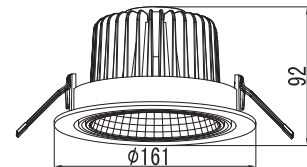

IP54

130mm

Gimbal

LD6541

145mm

45°