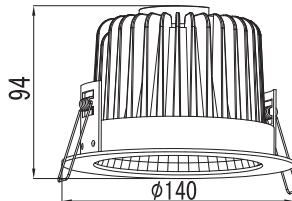

IP54

130mm

Gimbal

LD6541

145mm

45°