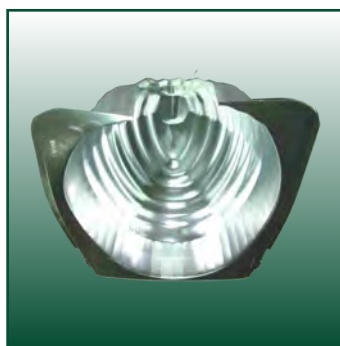

Facet :Smooth (Matt)
Outer : ϕ 69
Inter : 62x45
Height:19
Lamp : JC 20W
For Table Lamp

JC 20W

Deep Drawing Machine

Facet :Smooth (Matt)
Size :93x47.5
Height:15
Lamp : JC 20W
For Table Lamp

JC 20W

Facet :Smooth (Matt)
Outer : ϕ 94
Inter : ϕ 74
Height :50
Lamp Hole: ϕ 59

ITEM:3301Q-A

Facet :Smooth (Matt)
Outer : ϕ 120
Inter : ϕ 101
Height :55
Lamp Hole: ϕ 59

ITEM:3302Q-A

Facet :Smooth (Matt)
Outer : ϕ 125
Height :120
Lamp Hole : ϕ 59

T/E 32W

ITEM:5501Q-A