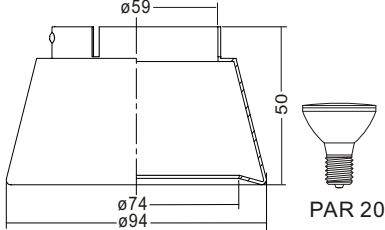

Facet :Smooth (Matt)
Outer : ϕ 69
Inter : 62x45
Height:19
Lamp : JC 20W
For Table Lamp

JC 20W

Deep Drawing Machine

Facet :Smooth (Matt)
Size :93x47.5
Height:15
Lamp : JC 20W
For Table Lamp

JC 20W

Facet :Smooth (Matt)
Outer : ϕ 94
Inter : ϕ 74
Height :50
Lamp Hole: ϕ 59

ITEM:3301Q-A

Facet :Smooth (Matt)
Outer : ϕ 120
Inter : ϕ 101
Height :55
Lamp Hole: ϕ 59

ITEM:3302Q-A

Facet :Smooth (Matt)
Outer : ϕ 125
Height :120
Lamp Hole : ϕ 59

T/E 32W

ITEM:5501Q-A