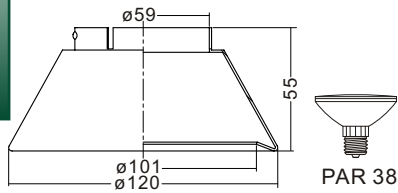

Facet :Smooth (Matt)
Outer : ϕ 69
Inter : 62x45
Height:19
Lamp : JC 20W
For Table Lamp

JC 20W

Deep Drawing Machine

Facet :Smooth (Matt)
Size :93x47.5
Height:15
Lamp : JC 20W
For Table Lamp

JC 20W

Facet :Smooth (Matt)
Outer : ϕ 94
Inter : ϕ 74
Height :50
Lamp Hole: ϕ 59

ITEM:3301Q-A

Facet :Smooth (Matt)
Outer : ϕ 120
Inter : ϕ 101
Height :55
Lamp Hole: ϕ 59

ITEM:3302Q-A

Facet :Smooth (Matt)
Outer : ϕ 125
Height :120
Lamp Hole : ϕ 59

T/E 32W

ITEM:5501Q-A