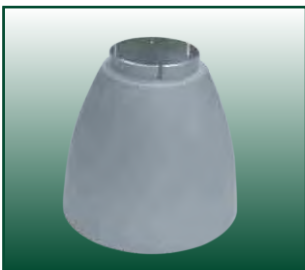

Facet :Smooth (Matt)
Outer : ϕ 69
Inter : 62x45
Height:19
Lamp : JC 20W
For Table Lamp

JC 20W

Deep Drawing Machine

Facet :Smooth (Matt)
Size :93x47.5
Height:15
Lamp : JC 20W
For Table Lamp

JC 20W

Facet :Smooth (Matt)
Outer : ϕ 94
Inter : ϕ 74
Height :50
Lamp Hole: ϕ 59

ITEM:3301Q-A

Facet :Smooth (Matt)
Outer : ϕ 120
Inter : ϕ 101
Height :55
Lamp Hole: ϕ 59

ITEM:3302Q-A

Facet :Smooth (Matt)
Outer : ϕ 125
Height :120
Lamp Hole : ϕ 59

T/E 32W

ITEM:5501Q-A