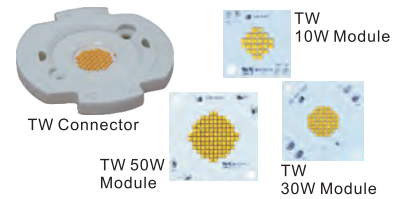

LED Reflector

Tunable White Modules

Serial Number	Part Number	Picture	Beam Angle	Lamp Hole	Array's model	Measurments
1	2094F-TW Sand Blasting		20°	ø17	TW 10W Module	
2	2095F-TW Sand Blasting		29°	ø17	TW 10W Module	
3	2096F-TW Sand Blasting		55°	ø17	TW 10W Module	
4	3158F-TW Sand Blasting		31°	ø17	TW 30W Module	
5	3163F-TW Sand Blasting		34°	ø17	TW 30W Module	
6	3159F-TW Sand Blasting		41°	ø17	TW 30W Module	
7	4219F-TW Sand Blasting		28°	ø17	TW 30W Module	
8	4220F-TW Sand Blasting		39°	ø17	TW 30W Module	
9	4221F-TW Sand Blasting		47°	ø17	TW 30W Module	
10	4201F-TW Sand Blasting		19°	ø17	TW 30W Module	
11	4301F-TW Sand Blasting		32°	ø17	TW 30W Module	
12	4401F-TW Sand Blasting		40°	ø17	TW 30W Module	